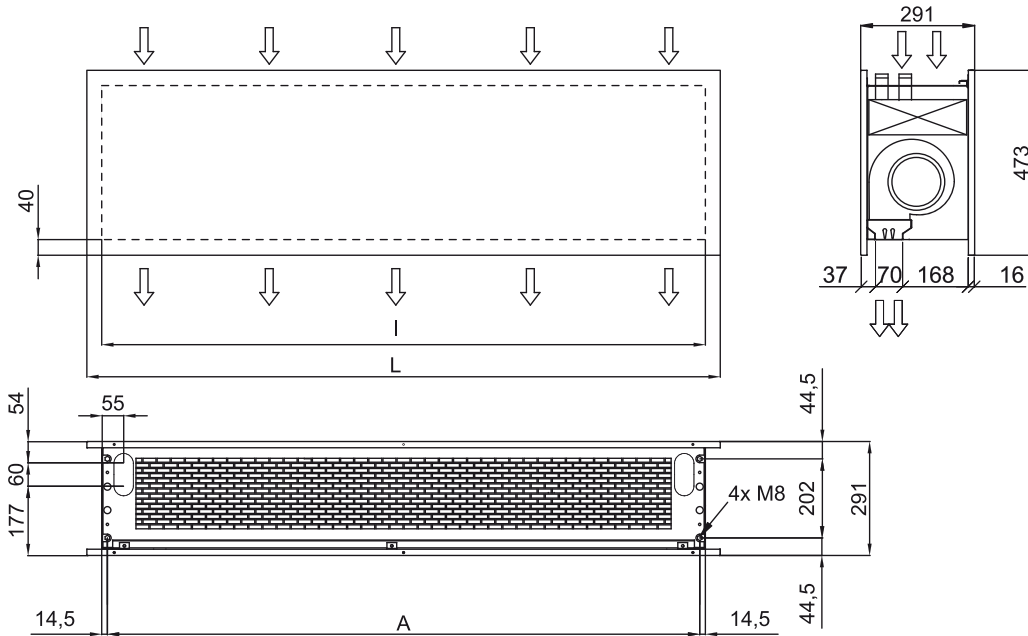

Modelis	(m³/h)	(m)
ZEN ECG 2000 VRF20-TO	3-4,2	
ZEN ECG 2000 VRF24-TO	3-4,2	
ZEN ECG 2500 VRF25-TO	3-4,2	
ZEN ECG 2500 VRF29-TO	3-4,2	

Izmeri

	L	I	A
Zen 1000	1220	1140	1115
Zen 1500	1620	1544	1515
Zen 2000	2120	2044	2015
Zen 2500	2620	2544	2515